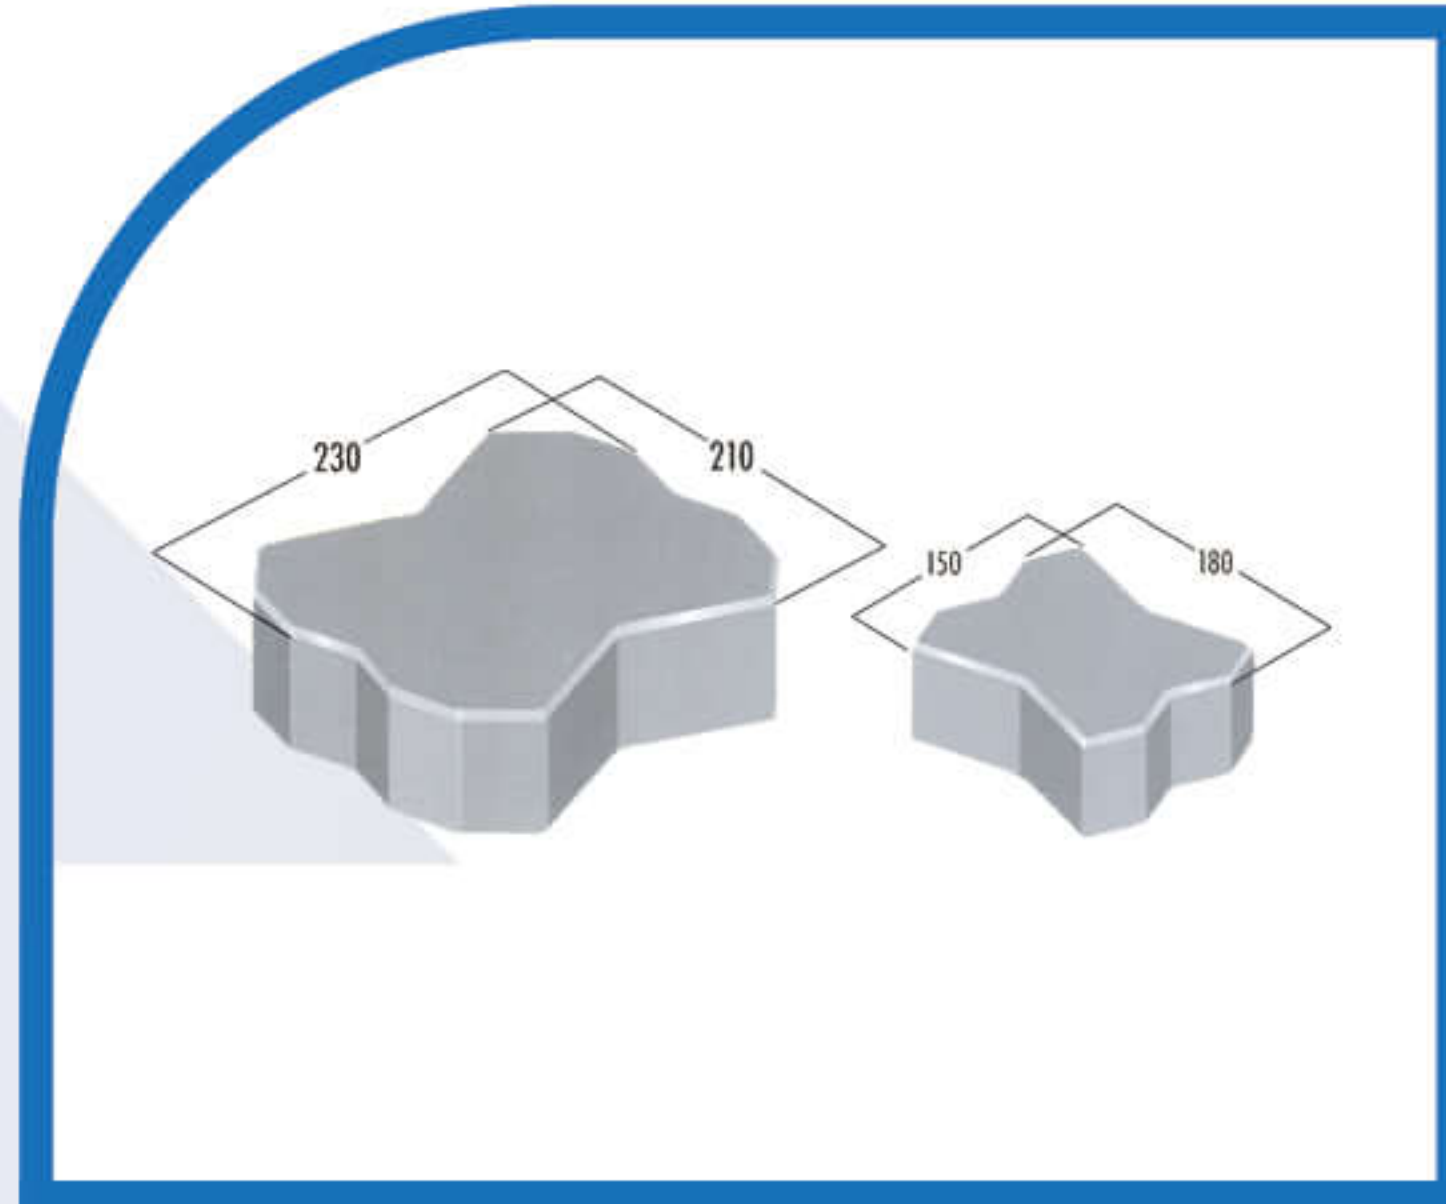

PRK - 040 / TAÇ TAŞI