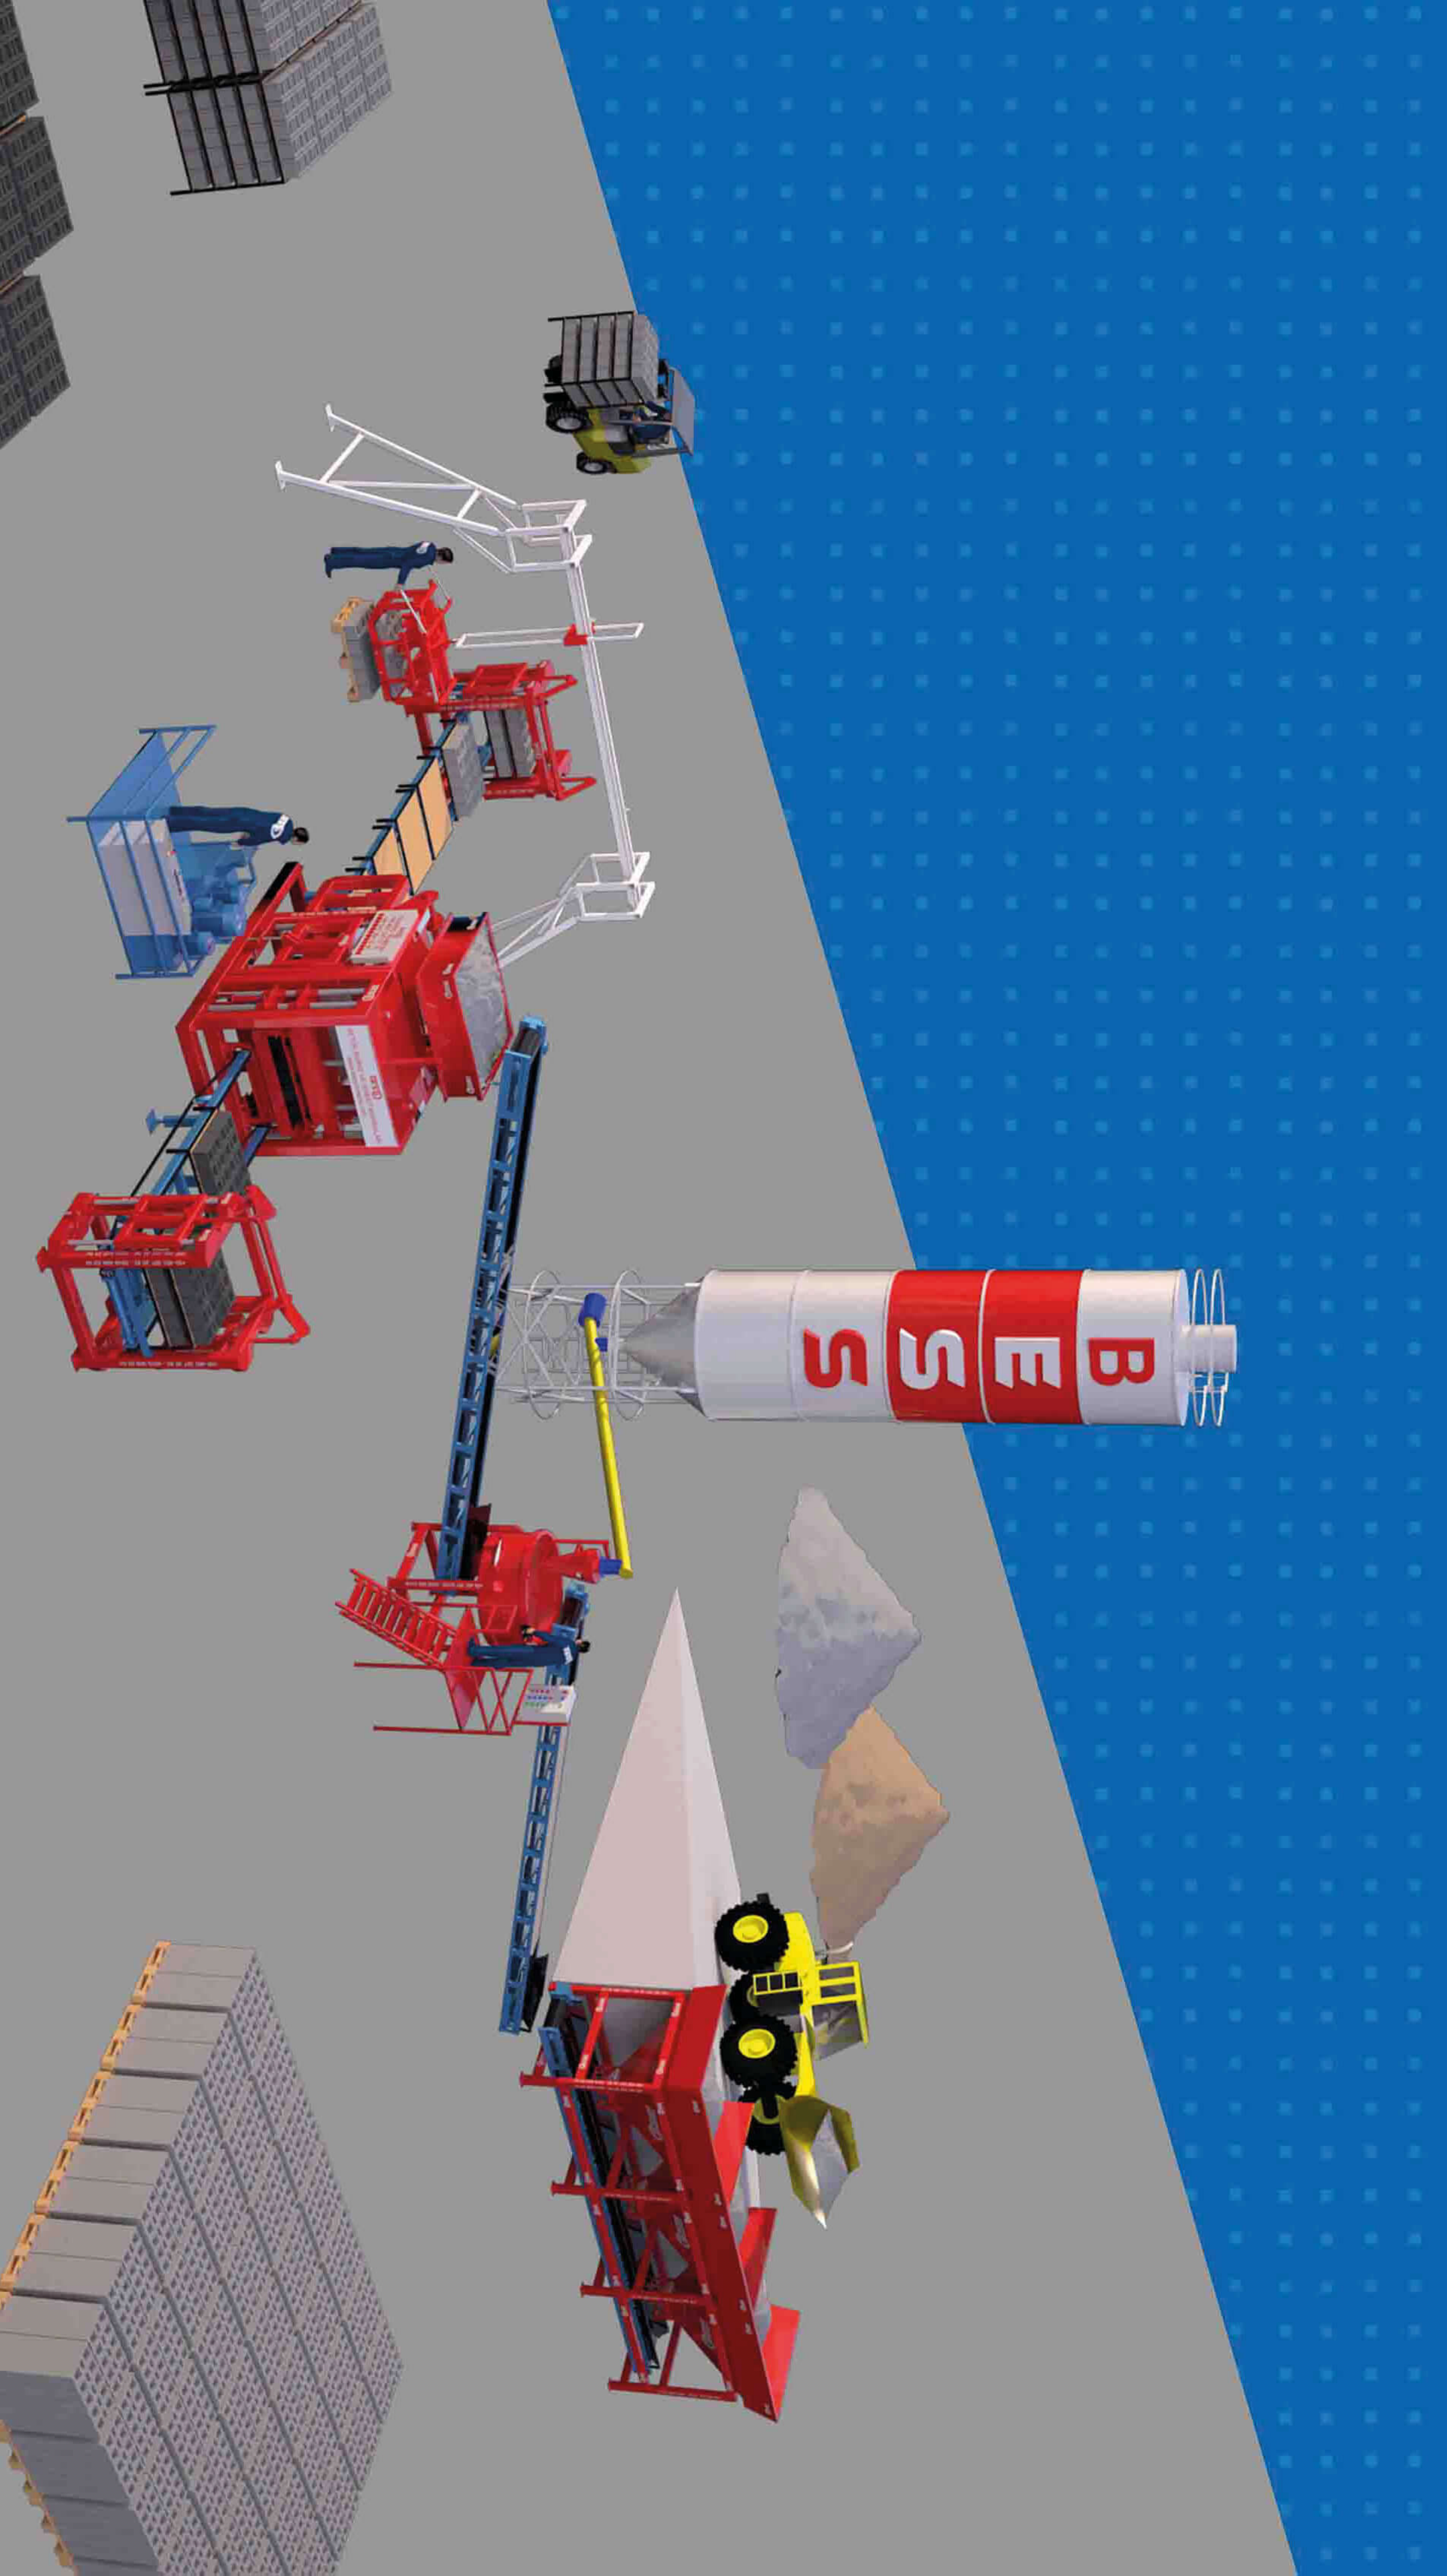

TESİS KURULUM ŞEMASI