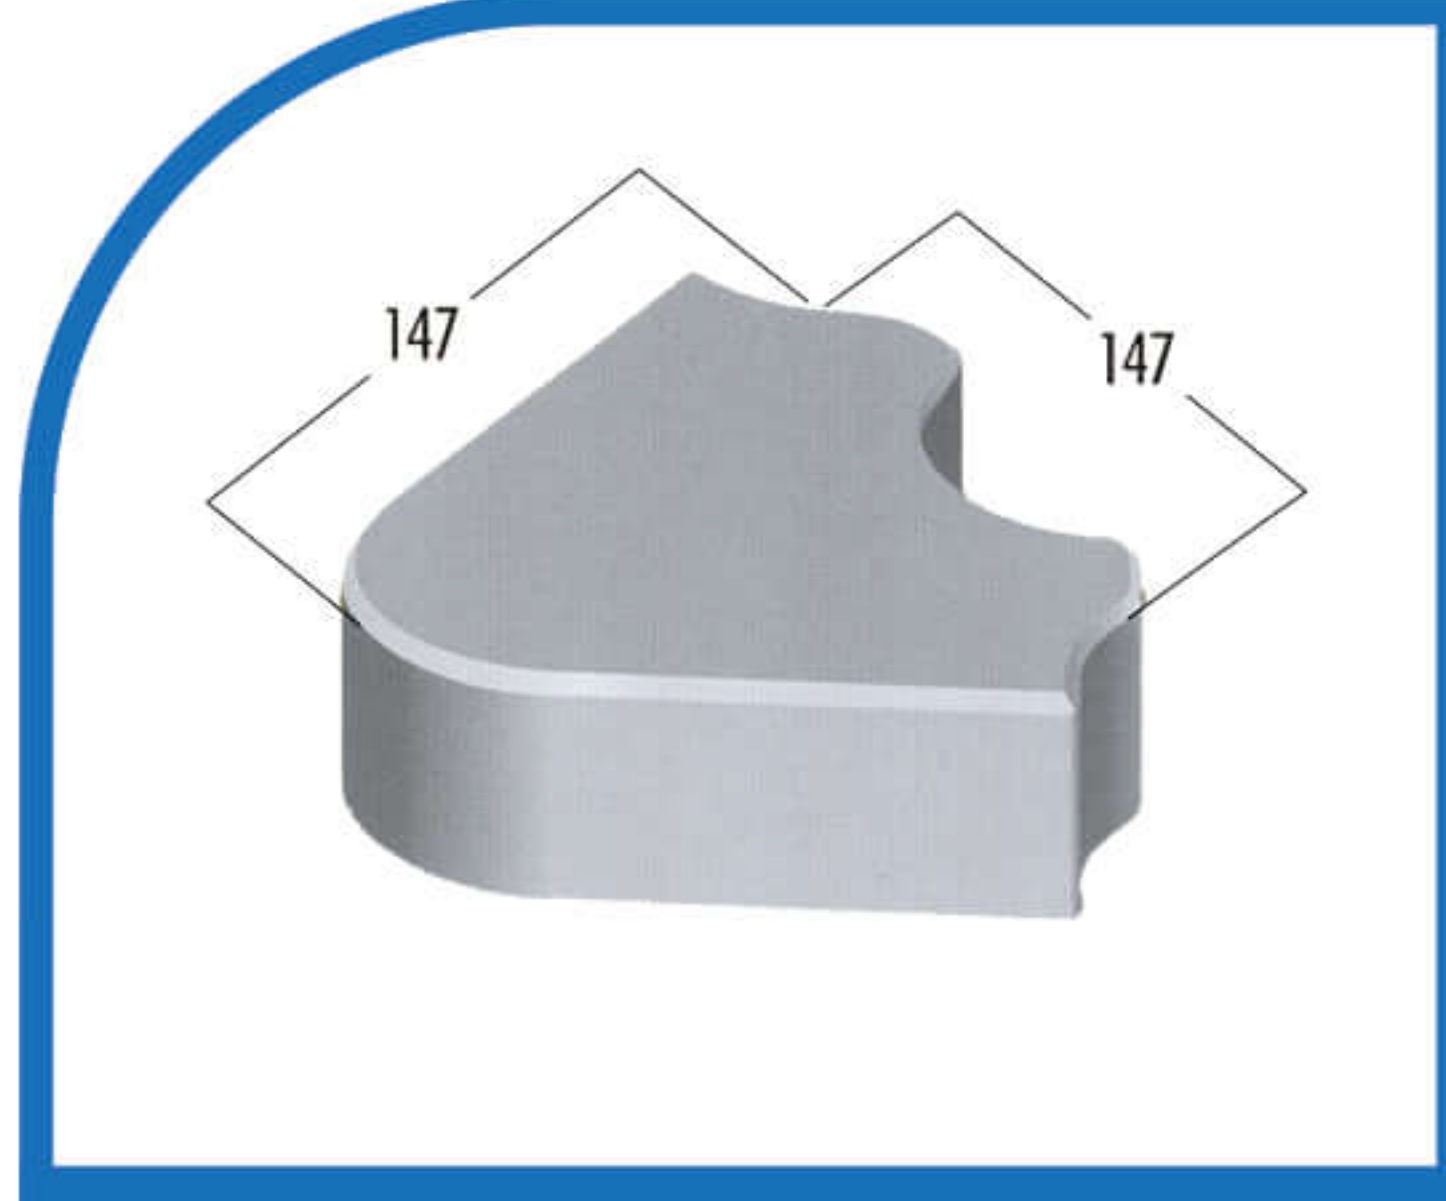

PRK - 009 / ELEGANCE