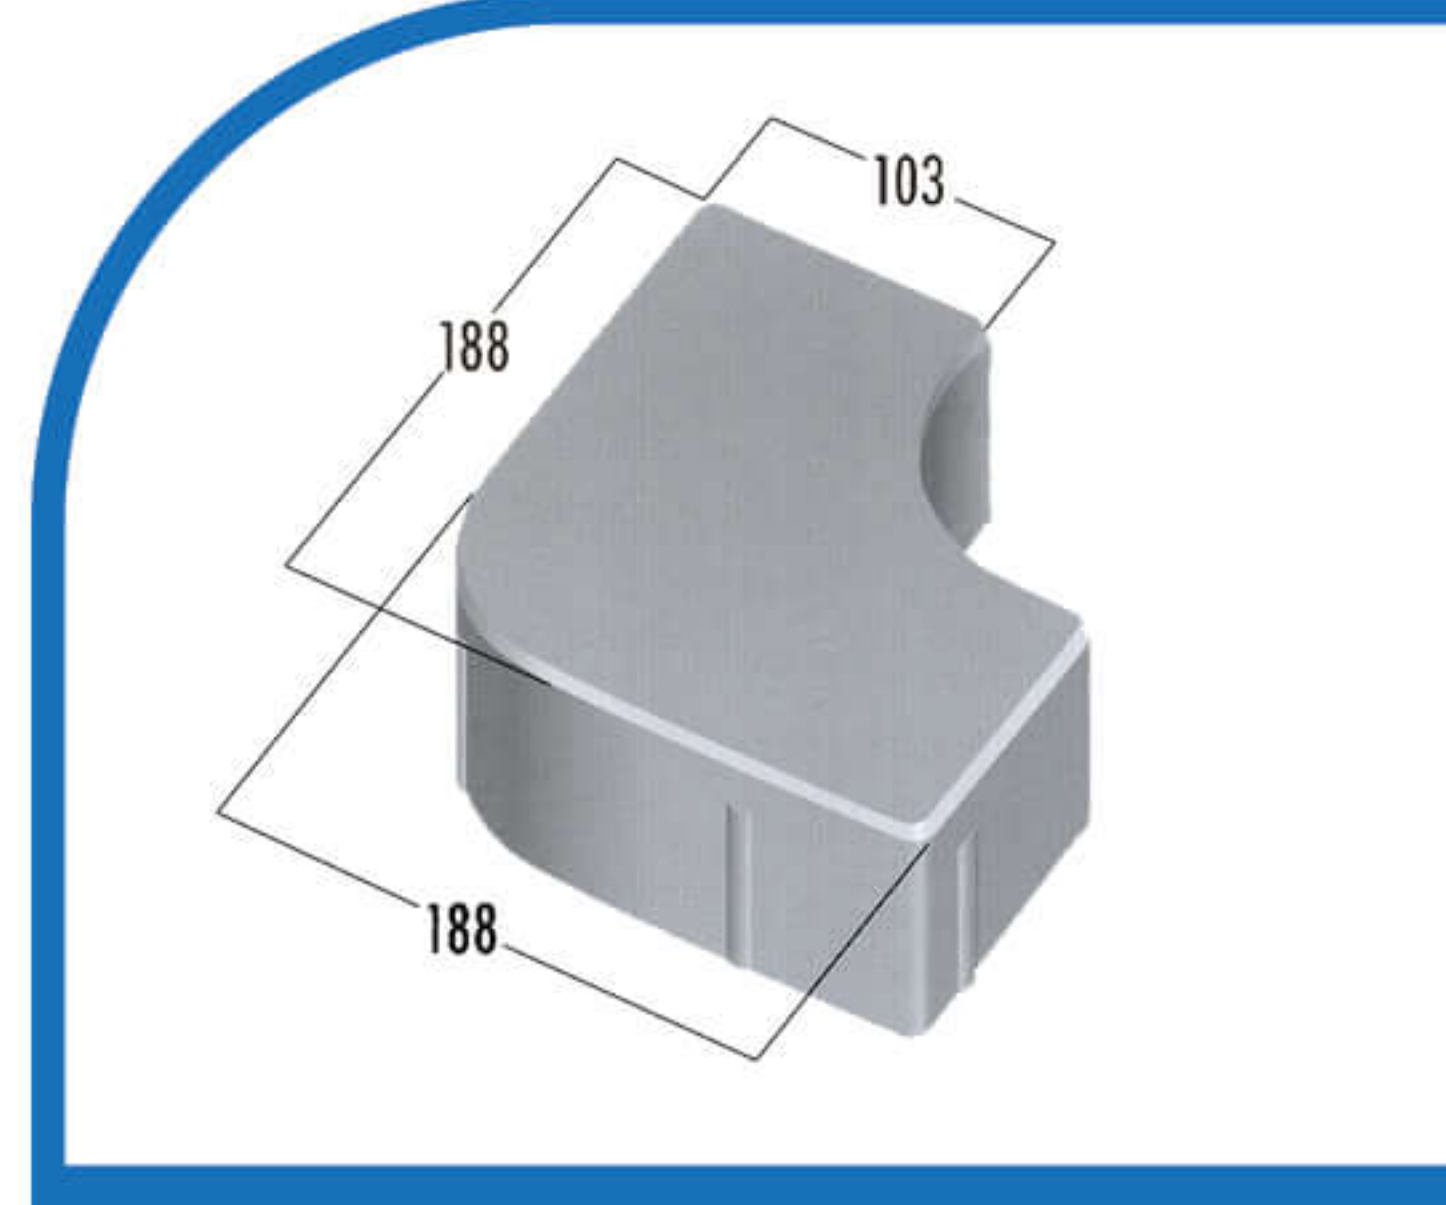

PRK - 004 / ELYASA