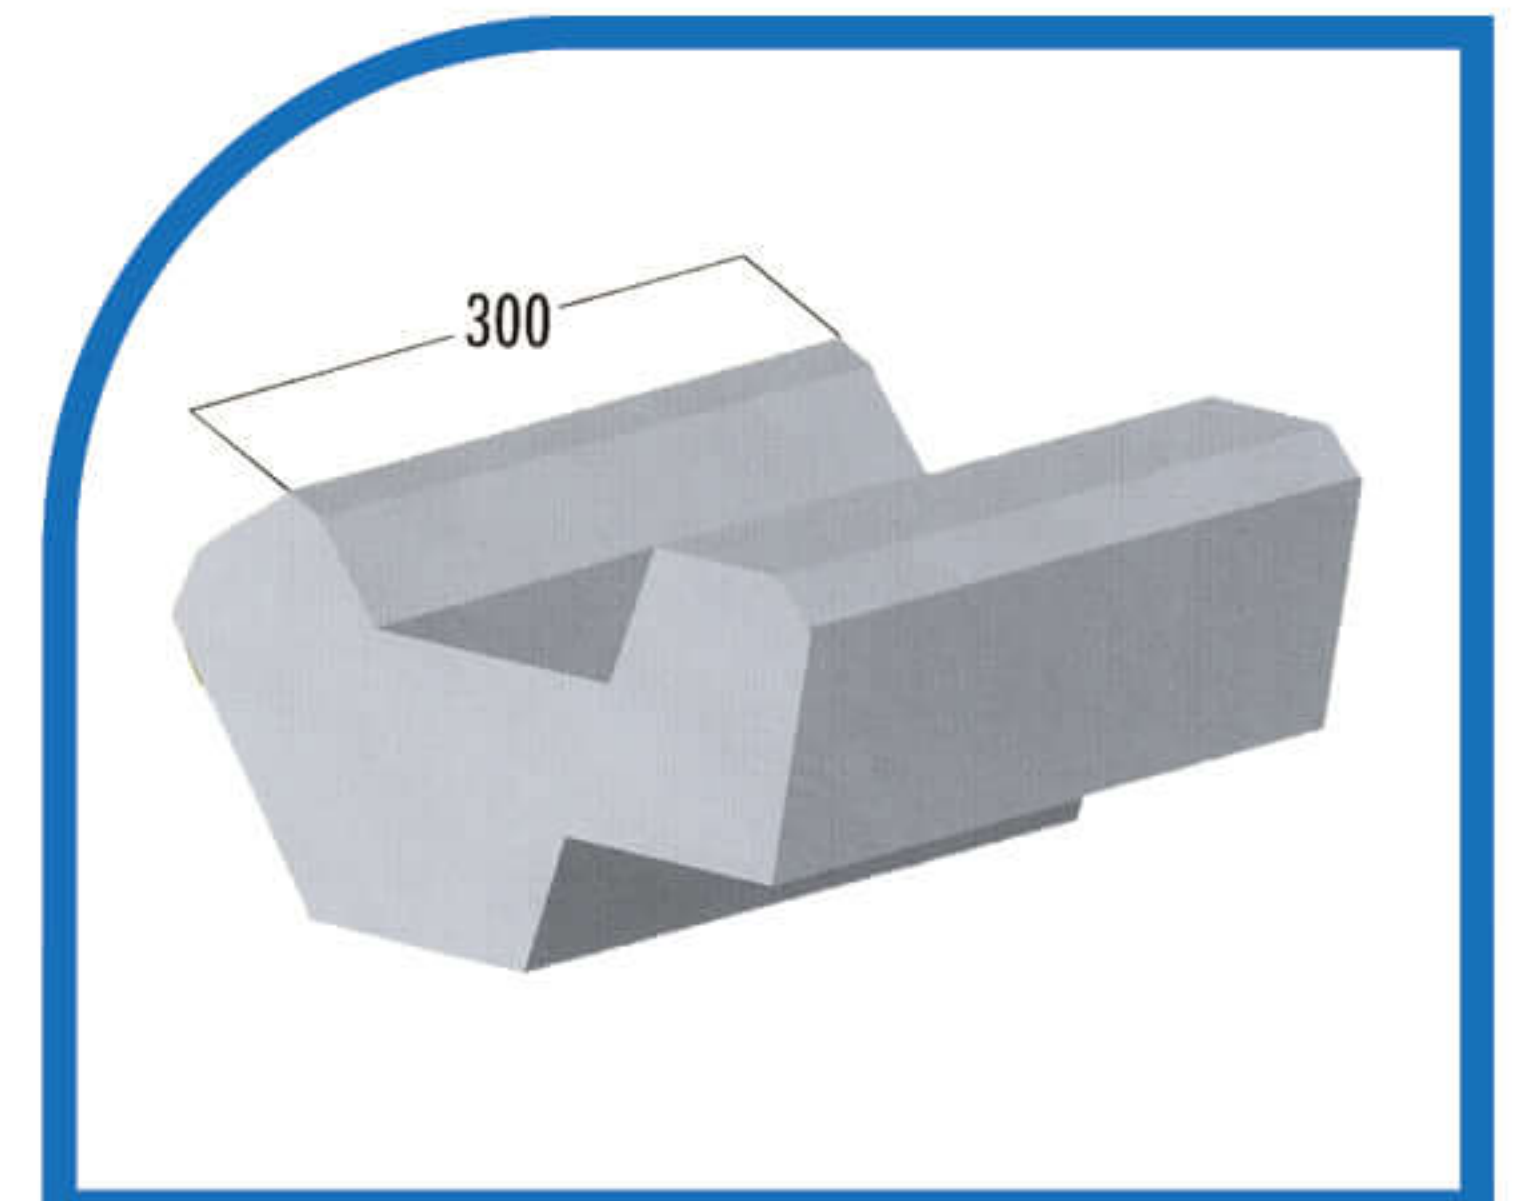

ÇMT - 230 / ÇİM TAŞI