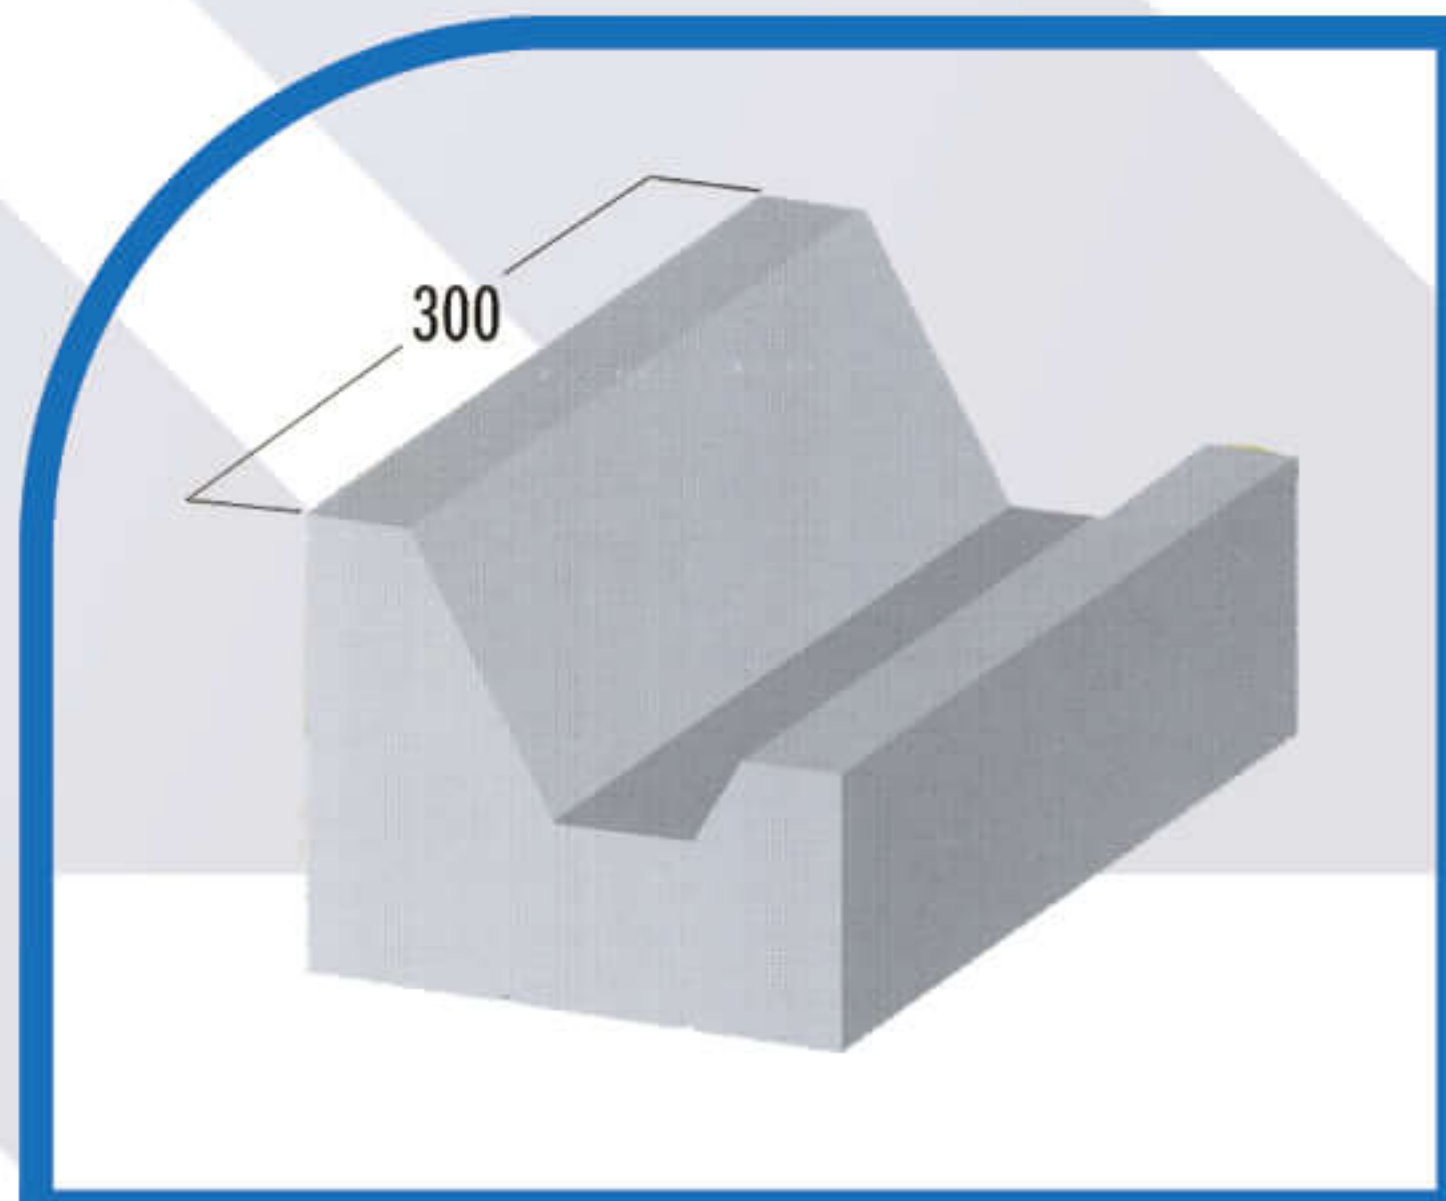

ÇMT - 003 / ÇİM TAŞI